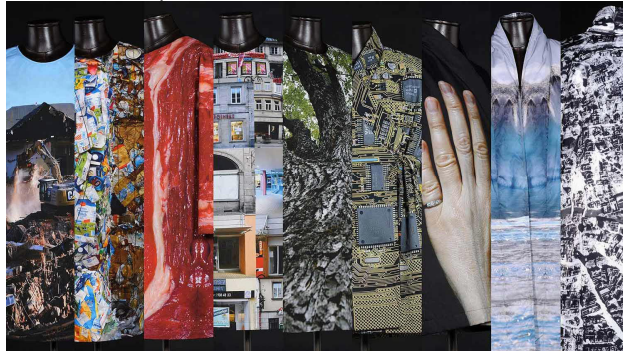

**Dienstag,
29.11.2022
15:00 Uhr**

"capitol error - Statements für mehr Bewusstsein"

In unserer Welt der Kapitalsucht, der sich selbst beschleunigenden Gesellschaft, von Informationsüberflutung und Achtsamkeitsverlust geprägt, braucht es starke Reize, um auf Themen aufmerksam zu machen.

capital **error** ist eine Kollektion mit gesellschaftskritischen Statements für (Mode-)Mutige.

capital **error** verbindet die plakative Inszenierung einiger der großen Probleme unserer Zeit mit dem klaren Design zeitloser Schnitte.

capital **error** will zum Denken anregen. Will helfen, Dinge aus anderen Perspektiven zu sehen. Will Mut machen, die eigenen Ansichten und Handlungen zu hinterfragen, zu überdenken, neue Wege zu beschreiten, Verantwortung zu übernehmen.

Die Reichweite der Denkanstöße bestimmst Du. Denn capital **error** wird überall dort wirken, wo Du es hinträgst.

(Karoline Glasow, 2022)

Ref.: Karoline Glasow zeigt Bilder dieser Aktion und erklärt die Hintergründe.

<https://capiatalerror.de>